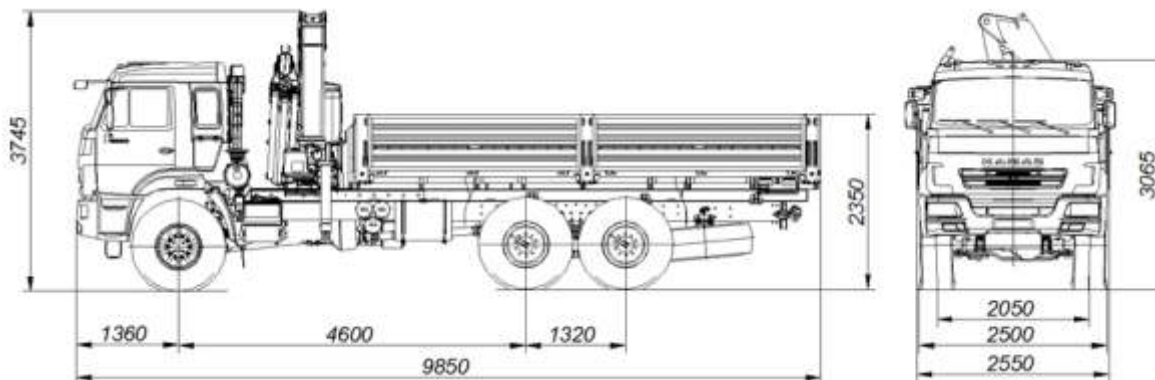

Размеры для крана-манипулятора автомобильного снаряженной массы

Кран-манипулятор автомобильный 658610-004030646 с КМУ FASSI F245A.0.22 (шасси КАМАЗ-43118 6x6)

Технические характеристики

- Кран-манипулятор автомобильный предназначен для выполнения широкого спектра погрузочно-разгрузочных, строительно-монтажных и транспортных работ с различными грузами.
- **Состав оборудования:**
  Краноманипуляторная установка «FASSI F245A.0.22», установленная за кабиной и бортовая платформа.
- **Бортовая платформа:**
  Без каркаса и тента; задний и боковые борта – металлические, откидные; настил пола – деревянный.
- Модель.....658610-004030646
  Колёсная формула.....6x6
  Базовое шасси.....КАМАЗ-43118-46
- Весовые параметры и нагрузки:
  Снаряженная масса автомобиля, кг
 13220
  Распределение снаряженной массы, кг:
  - на передний мост, кг.....6220
  - на заднюю тележку, кг.....7000
  Наибольшая масса перевозимого груза, кг.....
 9200
  Полная масса автомобиля, кг.....22500
  Распределение полной массы, кг:
  - на передний мост, кг.....6500
  - на заднюю тележку, кг.....16000
  Полная масса буксируемого прицепа, кг.....12000
- Полная масса автопоезда, кг.....34500
- Краноманипуляторная установка:
  Модель..... FASSI F245A.0.22
  Тип..... шарнирно-сочлененный
  Грузовой момент, т·м.....23,59
  Грузоподъемность, кг:
  - максимальная.....8900
  - на максимальном вылете.....2915
  Вылет, м:
  - максимальный.....8,05
  - минимальный.....2,5
- Габаритные размеры а/м, мм:
  длина x ширина x высота.....
  .....9850 x 2550 x 3745
- Внутренние размеры бортовой платформы, мм:
  длина x ширина x высота.....
  .....6112 x 2470 x 730
- Двигатель:
  Модель.....КАМАЗ-740.662-300 (EURO-4)
  Тип... дизельный с турбонаддувом и ОНВ
  Максимальная мощность двигателя, кВт (л. с.)..... 221 (300)
  Максимальный крутящий момент двигателя, Н·м (кгс·м).....1275 (130)
- Коробка передач:
  Модель..... ZF 9S1310
  Тип..... механическая, 9-тиступенчатая
- Максимальная скорость, км/ч.....80